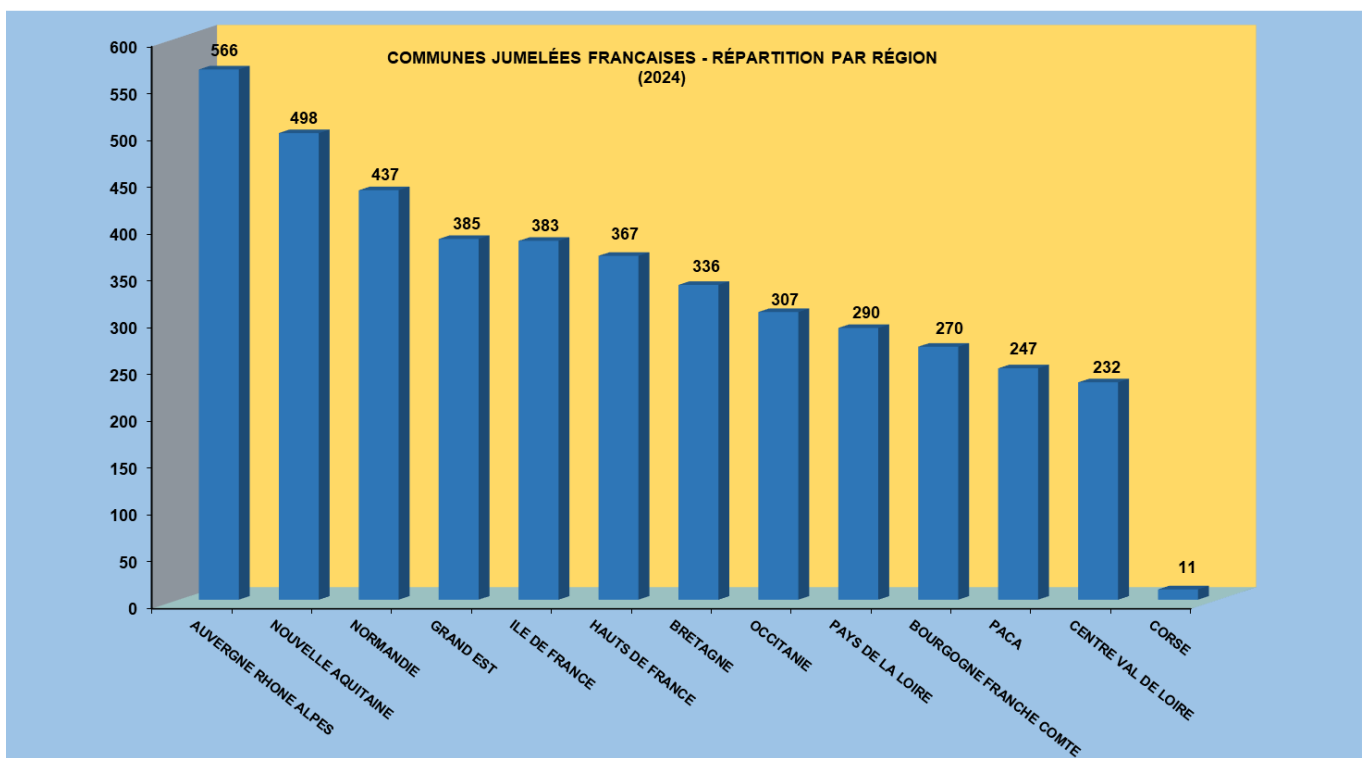

UN MOUVEMENT DE PETITES COMMUNES

Si 88 % des communes françaises de plus de 10 000 habitants sont jumelées, on constate (ci-dessous) qu'elles ne constituent que 21 % des communes jumelées. En effet 79 % des communes françaises jumelées ont moins de 10 000 habitants et près des deux-tiers ont moins de 5 000 habitants.

Le graphique ci-dessous indique la répartition des communes jumelées sur le territoire français.