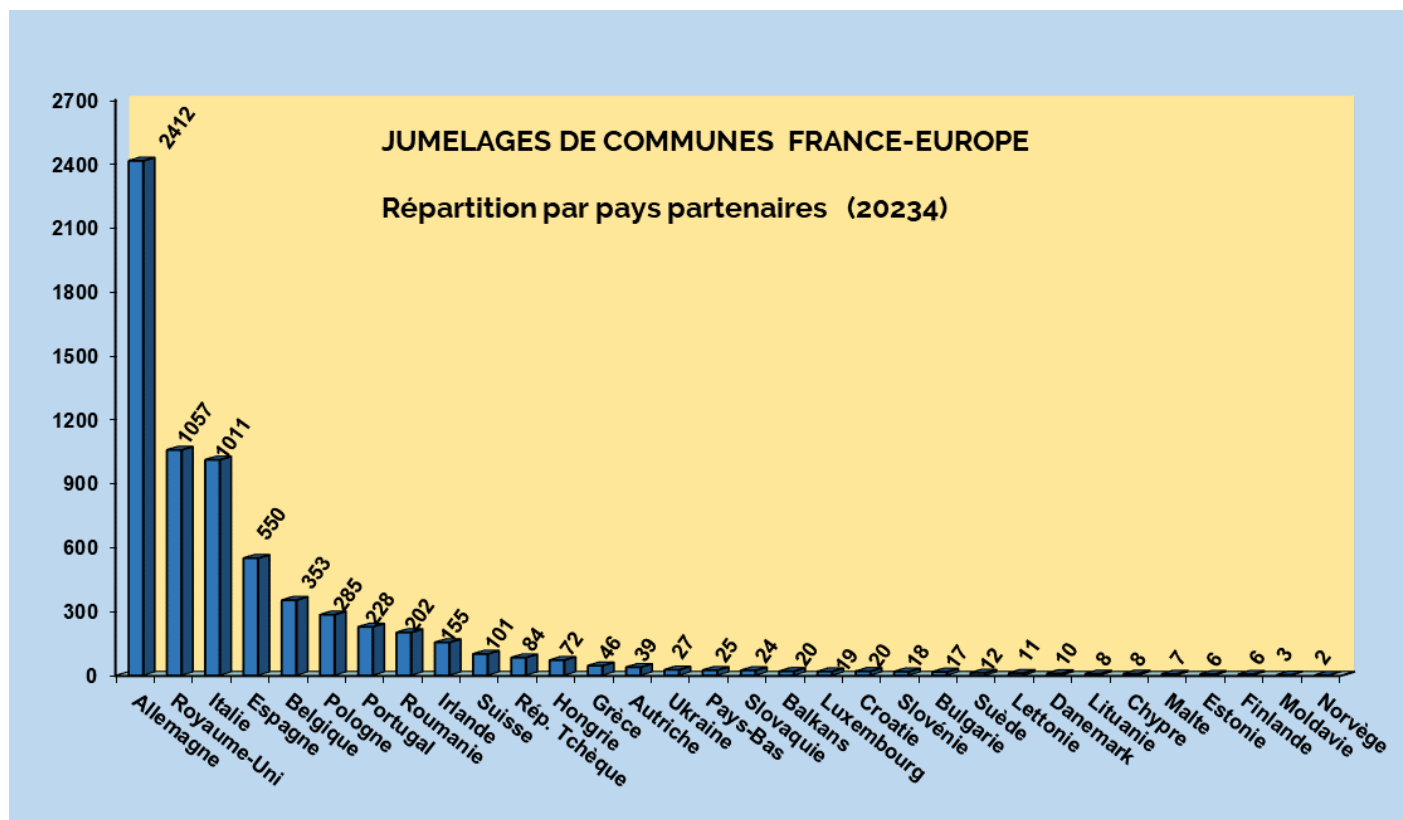

Avec près de 36 000 communes, forte d'une situation géographique privilégiée en Europe (7 voisins immédiats) et bénéficiant d'une image attractive sur le plan international, la France a toujours disposé d'un fort potentiel pour devenir un des fers de lances du mouvement des jumelages sur le plan européen et sur le plan mondial.

Notre pays compte plus de 4 300 communes jumelées réparties sur tout le territoire (voir page suivante). On notera que la proximité des frontières, les affinités culturelles, la densité de population ou l'attractivité de certaines régions ont une influence sur cette répartition.

DE NOMBREUX PAYS PARTENAIRES

Les 4 329 communes françaises jumelées répertoriées par l'AFCCRE ont plus de 6 300 partenaires situées sur le continent européen.